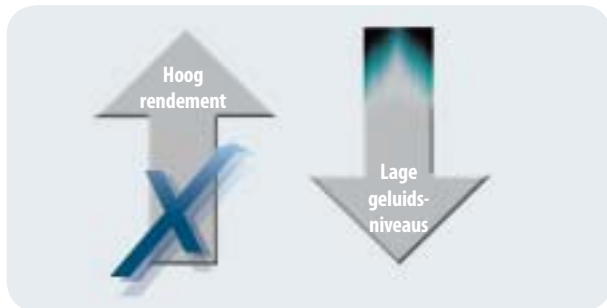

Super stil, super efficiënt

XPower Silver is het nieuwe wandmodel van Carrier dat tegelijkertijd efficiëntie en laag geluid biedt. De binneneenheid is de meest geruisarme in zijn klasse (slechts 21dB(A)). Dankzij dit lage geluidsniveau werkt de unit bijna onmerkbaar, maar is optimaal comfort gegarandeerd. De DC Inverter technologie zorgt voor maximale prestaties en een perfecte werking.

Modern, stijlvol design

Het moderne, strakke voorpaneel zorgt voor een trendy en stijlvol uiterlijk. Dankzij de fraaie belijning is de unit in elk interieur in te passen. Het elegante blauwe kleuraccent zorgt bovendien voor een originele look van deze compacte airconditioner.

Schone, gereinigde lucht

Carrier houdt rekening met haar klanten en biedt daarom airconditioners met een geavanceerd luchtreinigingssysteem. De XPower Silver is voorzien van een krachtig koolstof filter dat de ruimtelucht zuivert en reukloos maakt en de omgeving gezonder en aangener.

Filtersysteem:

- Verwijdert nare luchtjes (zoals sigarettenrook)
- Verwijdert bepaalde chemicaliën (koolmonoxide en dioxide, nicotine, waterstofsulfaat...)
- Luchtzuivering (van stof en andere fijne deeltjes)

Geruisloze werking

Dankzij de XPower DC Rotary compressor biedt het systeem maximale bedrijfszekerheid en efficiency. De compacte buitenunit heeft een zeer laag geluidsniveau, één van de laagste in zijn klasse.

Eenvoudige bediening, eenvoudig comfort

Met de afstandsbediening kunnen alle belangrijke functies eenvoudig worden geactiveerd. XPower Silver biedt al het comfort dat u nodig heeft en stelt de veeleisendste klanten tevreden.

UITBLAASLUCHT

Rooster instellen: 10 mogelijke verschillende standen van het luchtuitblaasrooster.

VENTILATORSNELHEID