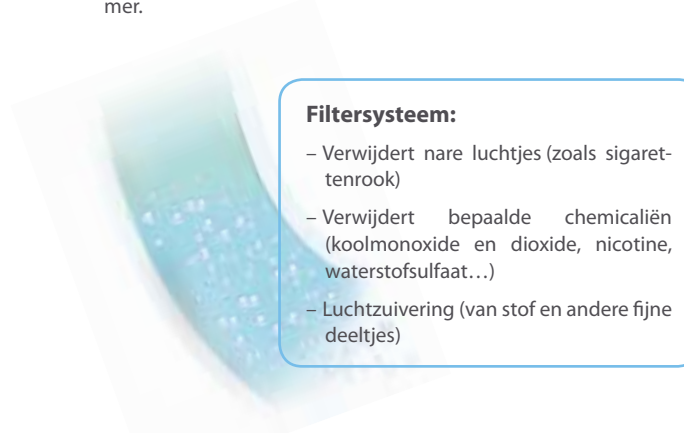

Schone, gereinigde lucht

Carrier houdt rekening met haar klanten en biedt daarom airconditioners met een geavanceerd luchtreinigingssysteem. De XPower Silver is voorzien van een krachtig koolstof filter dat de ruimtelucht zuivert en reukloos maakt en de omgeving gezonder en aangener.

Filtersysteem:

- Verwijdert nare luchtjes (zoals sigarettenrook)
- Verwijdert bepaalde chemicaliën (koolmonoxide en dioxide, nicotine, waterstofsulfaat...)
- Luchtzuivering (van stof en andere fijne deeltjes)

Geruisloze werking

Dankzij de XPower DC Rotary compressor biedt het systeem maximale bedrijfszekerheid en efficiency. De compacte buitenunit heeft een zeer laag geluidsniveau, één van de laagste in zijn klasse.